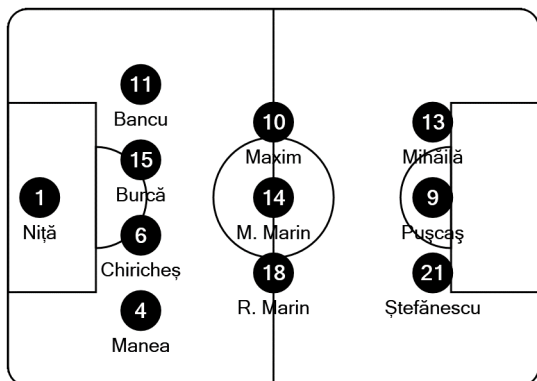

Tactical Line-ups
League phase - Tuesday 14 June 2022
GROUP B3 - Giulesti Stadium - Bucharest

Romania

- 1(*) Florin Niță (GK)
- 4 Cristian Manea
- 6 Vlad Chiricheș (C)
- 9(*) George Pușcaș
- 10 Alexandru Maxim
- 11(*) Nicușor Bancu
- 13 Valentin Mihăilă
- 14 Marius Marin
- 15(*) Andrei Burcă
- 18 Răzvan Marin
- 21 Marius Ștefănescu

- 12 Horațiu Moldovan (GK)
- 16 Ștefan Târnovanu (GK)
- 2 Andrei Rațiu
- 3 Camora
- 5 Nicolae Păun
- 7 Octavian Popescu
- 8 Alexandru Cicăldău
- 17 Adrian Rus
- 19 Florin Tănase
- 20 Sergiu Hanca
- 22 Deian Sorescu
- 23 Darius Olaru