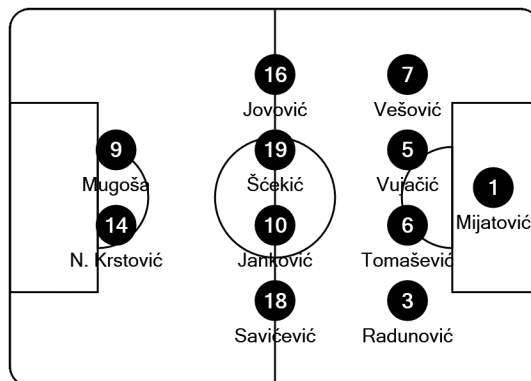

Tactical Line-ups
League phase - Tuesday 14 June 2022
GROUP B3 - Giulesti Stadium - Bucharest

Romania

- 1(*) Florin Niță (GK)
- 4 Cristian Manea
- 6 Vlad Chiricheș (C)
- 9(*) George Pușcaș
- 10 Alexandru Maxim
- 11(*) Nicușor Bancu
- 13 Valentin Mihăilă
- 14 Marius Marin
- 15(*) Andrei Burcă
- 18 Răzvan Marin
- 21 Marius Ștefănescu

- 12 Horațiu Moldovan (GK)
- 16 Ștefan Târnovanu (GK)
- 2 Andrei Rațiu
- 3 Camora
- 5 Nicolae Păun
- 7 Octavian Popescu
- 8 Alexandru Cicăldău
- 17 Adrian Rus
- 19 Florin Tănase
- 20 Sergiu Hanca
- 22 Deian Sorescu
- 23 Darius Olaru

Coach: Edward Iordănescu

Referee: João Pinheiro (POR)

Fourth official: Vitor Ferreira (POR)

UEFA delegate: Scott Struthers (SCO)

Montenegro

- 1 Milan Mijatović (GK)
- 3 Risto Radunović
- 5 Igor Vujačić
- 6 Žarko Tomašević (C)
- 7 Marko Vešović
- 9 Stefan Mugoša
- 10 Marko Janković
- 14 Nikola Krstović
- 16(*) Vladimir Jovović
- 18 Vukan Savičević
- 19 Aleksandar Šćekić

- 12 Danijel Petković (GK)
- 13 Miloš Dragojević (GK)
- 2 Andrija Vukčević
- 4 Marko Vukčević
- 8(*) Draško Božović
- 11 Fatos Bećiraj
- 15 Miloš Raičković
- 17 Vladan Bubanja
- 20(*) Nikola Šipčić
- 21 Driton Camaj
- 22 Miloš Milović
- 23 Viktor Đukanović