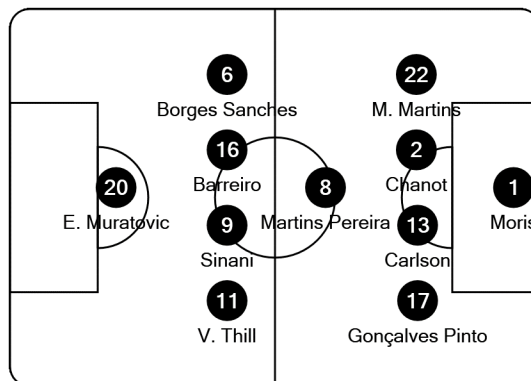

**Tactical Line-ups**  
**League phase - Saturday 4 June 2022**  
**GROUP C1 - LFF stadionas - Vilnius**

**Lithuania**

- 16 Ernestas Šetkus (GK) (C)
- 5 Edgaras Utkus
- 6 Benas Šatkus
- 11 Arvydas Novikovas
- 14 Vykintas Slivka
- 15 Linas Mėgelaitis
- 17 Justas Lasickas
- 18 Augustinas Klimavičius
- 20 Paulius Golubickas
- 21 Dominykas Barauskas
- 23 Rolandas Baravykas

Coach: Valdas Ivanauskas

Referee: David Fuxman (ISR)

Fourth official: Erez Papir (ISR)

UEFA delegate: Vakhtang Bzikadze (GEO)

**Luxembourg**

- 1 Anthony Moris (GK)
- 2 Maxime Chanot
- 6 Yvandro Borges Sanches
- 8 Christopher Martins Pereira (C)
- 9 Danel Sinani
- 11 Vincent Thill
- 13 Dirk Carlson
- 16 Leandro Barreiro
- 17 Michael Gonçalves Pinto
- 20 Edvin Muratovic
- 22 Marvin Martins

- 12 Ralph Schon (GK)
- 23 Lucas Fox (GK)
- 3 Michael Omosanya
- 4 Florian Bohnert
- 5 Alessio Curci
- 7 Lars Gerson
- 10 Gerson Rodrigues
- 14 Maurice Deville
- 15 Diogo Pimentel
- 18 Sofiane Ikene
- 19 Mathias Olesen
- 21 Sébastien Thill