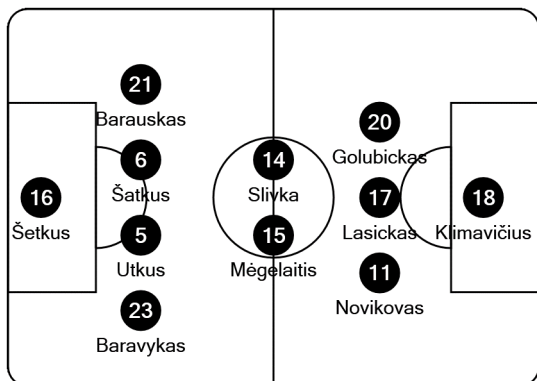

**Tactical Line-ups**  
**League phase - Saturday 4 June 2022**  
**GROUP C1 - LFF stadionas - Vilnius**

**Lithuania**

- 16 Ernestas Šetkus (GK) (C)
- 5 Edgaras Utkus
- 6 Benas Šatkus
- 11 Arvydas Novikovas
- 14 Vykintas Slivka
- 15 Linas Mėgelaitis
- 17 Justas Lasickas
- 18 Augustinas Klimavičius
- 20 Paulius Golubickas
- 21 Dominykas Barauskas
- 23 Rolandas Baravykas

- 1 Džiugas Bartkus (GK)
- 12 Ignas Plūkas (GK)
- 2 Linas Klimavičius
- 3 Pijus Širvys
- 4 Edvinas Girdvainis
- 7 Artūras Dolžnikov
- 8 Vilius Armanavičius
- 9 Karolis Laukžemis
- 10 Giedrius Matulevičius
- 13 Saulius Mikoliūnas
- 19 Ignas Kružikas
- 22 Nauris Petkevičius