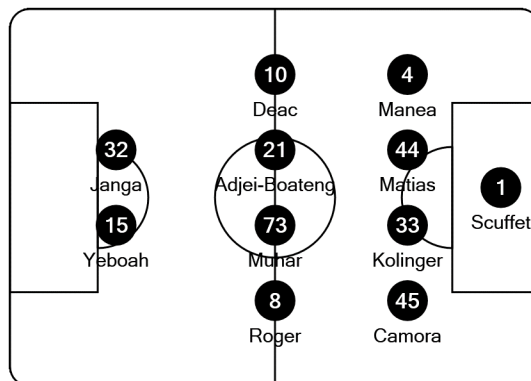

- 31 Adam Dvořák (GK)
- 34 Jan Sirotník (GK)
- 19 Oscar Dorley
- 20 Yira Sor
- 22 Ewerton
- 27 Ibrahim Traoré
- 35 Matěj Jurásek
- 41 Ondřej Kričfaluši
- 44 Erik Biegon
- 45 Martin Šubert
- 52 Albert Labík

Coach: Jindřich Trpišovský

Referee: Fabio Maresca (ITA)

Fourth official: Ivano Pezzuto (ITA)

UEFA delegate: Kieran O'Connor (WAL)

CFR 1907 Cluj

- 1 Simone Scuffet (GK)
- 4 Cristian Manea
- 8 Roger
- 10 Ciprian Deac
- 15 Emmanuel Yeboah
- 21 Bismark Adjei-Boateng
- 32 Rangelo Janga
- 33 Denis Kolinger
- 44 Yuri Matias
- 45 Camora (C)
- 73 Karlo Muhar

- 23 Rares Gal (GK)
- 34 Cristian Bălgrădean (GK)
- 2 Karlo Bručić
- 9 Cephas Malele
- 11 Claudiu Petrita
- 20 Vito Hammershøj-Mistrati
- 28 Ovidiu Hoban
- 40 Lovro Cvek
- 47 Christopher Braun
- 99 Sergiu Buș