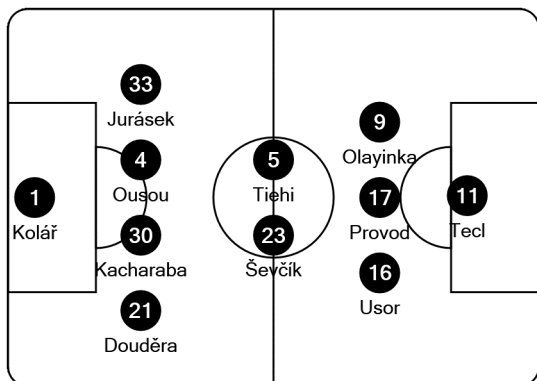

Tactical Line-ups

Matchday 3 - Thursday 6 October 2022

GROUP G - Eden Arena - Prague

SK Slavia Praha

- 1 Ondřej Kolář (GK)
- 4 Aiham Ousou
- 5 Christ Tiehi
- 9 Peter Olayinka
- 11 Stanislav Tecl (C)
- 16 Moses Usor
- 17 Lukáš Provod
- 21 David Douděra
- 23 Petr Ševčík
- 30 Taras Kacharaba
- 33 David Jurásek

- 31 Adam Dvořák (GK)
- 34 Jan Sirotník (GK)
- 19 Oscar Dorley
- 20 Yira Sor
- 22 Ewerton
- 27 Ibrahim Traoré
- 35 Matěj Jurásek
- 41 Ondřej Kričfaluši
- 44 Erik Biegon
- 45 Martin Šubert
- 52 Albert Labík