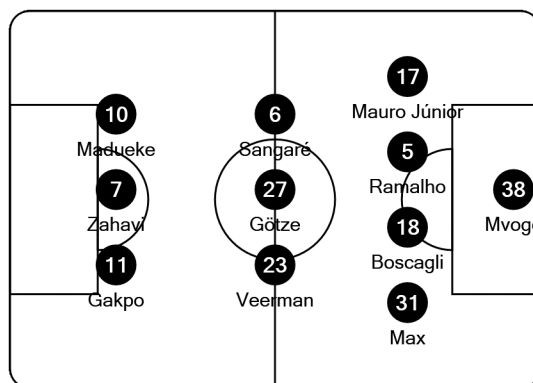

**Tactical Line-ups**  
**Quarter-finals 1st leg - Thursday 7 April 2022**  
**Leicester City Stadium**

**Leicester City FC**

- 1 Kasper Schmeichel (GK) (C)
- 3 Wesley Fofana
- 6 Jonny Evans
- 7 Harvey Barnes
- 8 Youri Tielemans
- 10(\*) James Maddison
- 11 Marc Albrighton
- 14 Kelechi Iheanacho
- 21 Ricardo Pereira
- 22 Kiernan Dewsbury-Hall
- 27 Timothy Castagne

- 35 Eldin Jakupović (GK)
- 2 James Justin
- 18 Daniel Amartey
- 20 Hamza Choudhury
- 23 Jannik Vestergaard
- 29 Patson Daka
- 33(\*) Luke Thomas
- 37 Ademola Lookman
- 54 Wanya Marcal Madivadua
- 74 Samuel Braybrooke

Coach: **Brendan Rodgers**

Referee: **Ivan Kružliak** (SVK)

Fourth official: **Peter Kralović** (SVK)

UEFA delegate: **Tormod Larsen** (NOR)

**PSV Eindhoven**

- 38 Yvon Mvogo (GK)
- 5 André Ramalho
- 6 Ibrahim Sangaré
- 7 Eran Zahavi
- 10 Noni Madueke
- 11(\*) Cody Gakpo (C)
- 17 Mauro Júnior
- 18 Olivier Boscagli
- 23 Joey Veerman
- 27(\*) Mario Götze
- 31 Philipp Max

- 16 Joël Drommel (GK)
- 21 Maxime Delanghe (GK)
- 3(\*) Jordan Teze
- 8 Marco van Ginkel
- 9 Carlos Vinícius
- 19 Bruma
- 20 Maximiliano Romero
- 25 Ritsu Doan
- 32 Yorbe Vertessen
- 37 Richard Ledezma