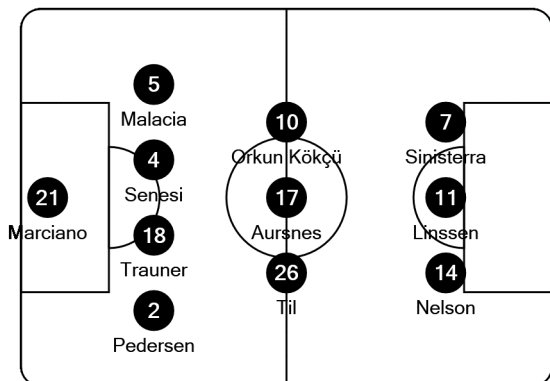

Tactical Line-ups
Quarter-finals 1st leg - Thursday 7 April 2022
Stadion Feijenoord - Rotterdam

Feyenoord

- 21 Ofir Marciano (GK)
- 2 Marcus Holmgren Pedersen
- 4 Marcos Senesi (C)
- 5(*) Tyrell Malacia
- 7 Luis Sinisterra
- 10 Orkun Kökçü
- 11 Bryan Linssen
- 14 Reiss Nelson
- 17(*) Fredrik Aursnes
- 18 Gernot Trauner
- 26(*) Guus Til

- 16 Valentin Cojocaru (GK)
- 30 Thijs Jansen (GK)
- 6 Jorrit Hendrix
- 9 Alireza Jahanbakhsh
- 23 Patrik Wålemark
- 25 Ramon Hendriks
- 28 Jens Toornstra
- 33 Cyriel Dessers
- 43 Mimeirhel Benita
- 57 Sem Valk