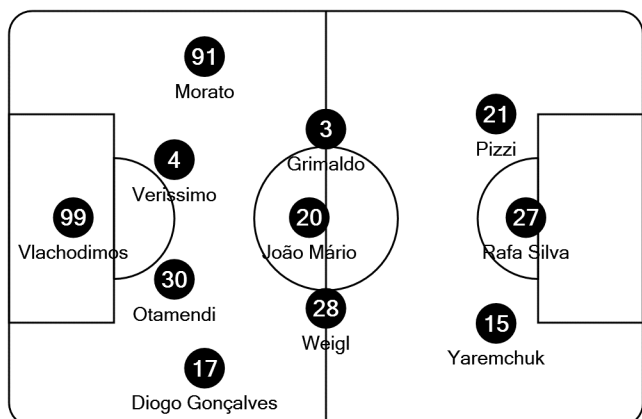

UEFA
CHAMPIONS
LEAGUE

Tactical Line-ups

Play-Offs 1st leg - Wednesday 18 August 2021

Estádio do SL Benfica - Lisbon

SL Benfica

- 99 Odisseas Vlachodimos (GK)
- 3 Alejandro Grimaldo
- 4 Lucas Verissimo
- 15 Roman Yaremchuk
- 17 Diogo Gonçalves
- 20 João Mário
- 21 Pizzi (C)
- 27 Rafa Silva
- 28 Julian Weigl
- 30 Nicolás Otamendi
- 91 Morato

- 77 Helton Leite (GK)
- 2 Gilberto
- 7 Everton
- 10 Luca Waldschmidt
- 11 Soualiho Meité
- 31 Gil Dias
- 34 André Almeida
- 49 Adel Taarabt
- 61 Florentino Luís
- 83 Gedson Fernandes
- 88 Gonçalo Ramos
- 95 Carlos Vinícius