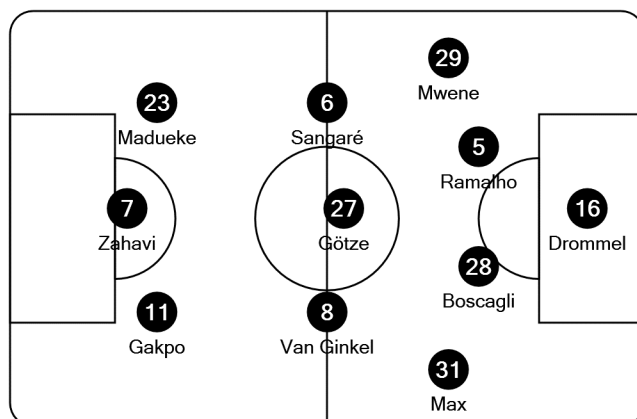

- 77 Helton Leite (GK)
- 2 Gilberto
- 7 Everton
- 10 Luca Waldschmidt
- 11 Soualiho Meité
- 31 Gil Dias
- 34 André Almeida
- 49 Adel Taarabt
- 61 Florentino Luís
- 83 Gedson Fernandes
- 88 Gonçalo Ramos
- 95 Carlos Vinícius

Coach:

Jorge Jesus

Referee: Felix Brych (GER)

Fourth official: Tobias Reichel (GER)

UEFA delegate: Matthew Paris (MLT)

PSV Eindhoven

- 16 Joël Drommel (GK)
- 5 André Ramalho
- 6 Ibrahim Sangaré
- 7 Eran Zahavi
- 8 Marco van Ginkel (C)
- 11 Cody Gakpo
- 23 Noni Madueke
- 27 Mario Götze
- 28 Olivier Boscagli
- 29 Philipp Mwene
- 31 Philipp Max

- 38 Yvon Mvogo (GK)
- 41 Aron Van Lare (GK)
- 3 Jordan Teze
- 14 Davy Pröpper
- 17 Mauro Júnior
- 19 Bruma
- 24 Armando Obispo
- 30 Ryan Thomas
- 35 Fredrik Oppegård
- 42 Fodé Fofana
- 53 Yorbe Vertessen