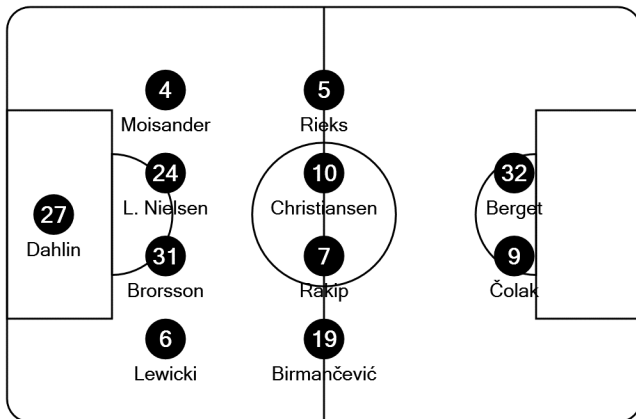

UEFA
CHAMPIONS
LEAGUE

Tactical Line-ups

Play-Offs 1st leg - Wednesday 18 August 2021

Malmö New Stadium

Malmö FF

- 27 Johan Dahlin (GK)
- 4 Niklas Moisaner
- 5* Søren Rieks
- 6 Oscar Lewicki
- 7 Erdal Rakip
- 9 Antonio Čolak
- 10 Anders Christiansen (C)
- 19 Veljko Birmančević
- 24 Lasse Nielsen
- 31 Franz Brorsson
- 32 Jo Inge Berget

- 1 Melker Ellborg (GK)
- 30 Ismael Diawara (GK)
- 2 Eric Larsson
- 14 Felix Beijmo
- 17 Malik Abubakari
- 21 Peter Gwargis
- 22 Adi Nalic
- 29 Noah Eile
- 34 Markus Björkqvist
- 37 Sebastian Nanasi

Coach: