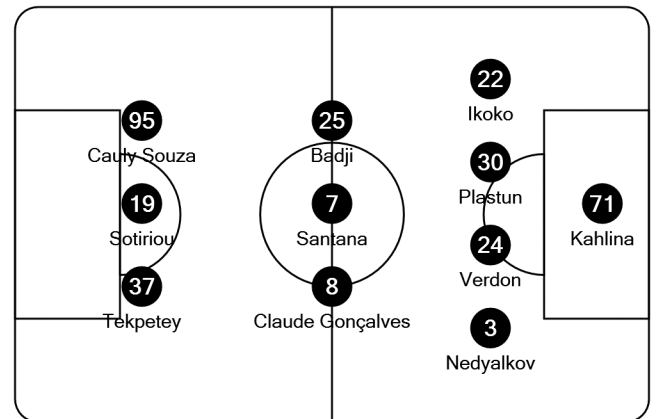

- 1 Melker Ellborg (GK)
- 30 Ismael Diawara (GK)
- 2 Eric Larsson
- 14 Felix Beijmo
- 17 Malik Abubakari
- 21 Peter Gwargis
- 22 Adi Nalic
- 29 Noah Eile
- 34 Markus Björkqvist
- 37 Sebastian Nanasi

Coach:

Jon Dahl Tomasson

Referee: Antonio Mateu Lahoz (ESP)

Fourth official: José Luis Munuera (ESP)

UEFA delegate: Klara Bjartmarz (ISL)

PFC Ludogorets 1945

- 71 Kristijan Kahlina (GK)
- 3 Anton Nedyalkov (C)
- 7 Alex Santana
- 8 Claude Gonçalves
- 19 Pieros Sotiriou
- 22 Jordan Ikoko
- 24 Olivier Verdon
- 25 Stéphane Badji
- 30 Igor Plastun
- 37 Bernard Tekpetey
- 95 Cauty Souza

- 1 Sergio Padt (GK)
- 23 Plamen Iliev (GK)
- 4 Cichinho
- 5 Georgi Terziev
- 6 Shaquille Pinas
- 13 Mavis Tchibota
- 29 Dorin Rotariu
- 32 Josué Sá
- 45 Dimitar Mitkov
- 64 Dominic Yankov
- 88 Wanderson