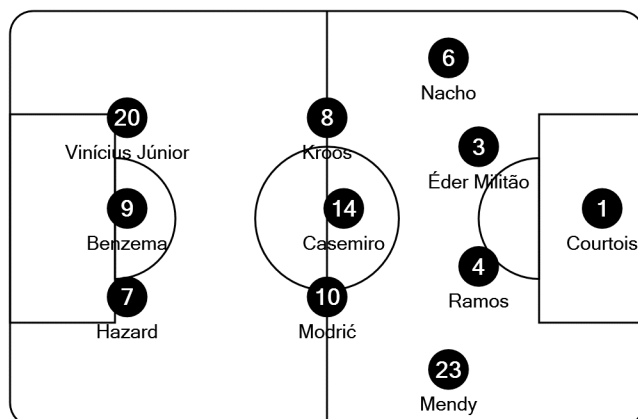

- 1 Kepa (GK)
- 13 Willy Caballero (GK)
- 3 Marcos Alonso
- 9 Tammy Abraham
- 10 Christian Puljišić
- 15 Kurt Zouma
- 18 Olivier Giroud
- 20 Callum Hudson-Odoi
- 22 Hakim Ziyech
- 23 Billy Gilmour
- 24 Reece James
- 33 Emerson

Coach:

Thomas Tuchel

Referee: Daniele Orsato (ITA)

Fourth official: Davide Massa (ITA)

UEFA delegate: Thibault De Gendt (BEL)

- 1 Thibaut Courtois (GK)
- 3 Éder Militão
- 4 Sergio Ramos (C)
- 6 Nacho
- 7 Eden Hazard
- 8 Toni Kroos
- 9 Karim Benzema
- 10 Luka Modrić
- 14 Casemiro
- 20 Vinícius Júnior
- 23 Ferland Mendy

- 13 Andriy Lunin (GK)
- 26 Diego Altube (GK)
- 11 Marco Asensio
- 12 Marcelo
- 15 Federico Valverde
- 19 Álvaro Odriozola
- 22 Isco
- 24 Mariano Díaz
- 25 Rodrygo
- 30 Sergio Arribas
- 31 Antonio Blanco
- 35 Miguel Gutiérrez