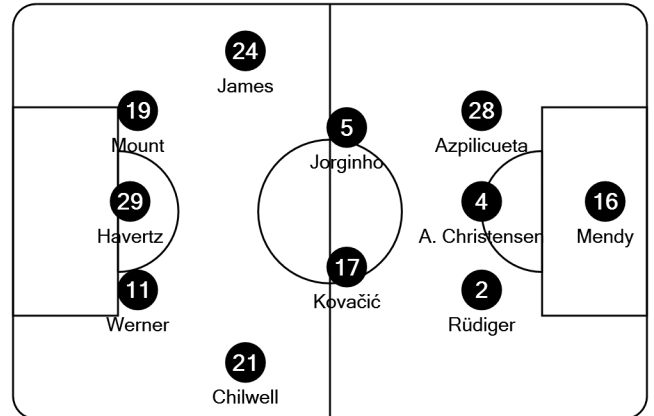

Coach:

Sérgio Conceição

Referee: Slavko Vinčić (SVN)

Fourth official: Matej Jug (SVN)

UEFA delegate: Jaap Uilenberg (NED)

Chelsea FC

- 16 Edouard Mendy (GK)
- 2 Antonio Rüdiger
- 4 Andreas Christensen
- 5 Jorginho
- 11 Timo Werner
- 17* Mateo Kovačić
- 19 Mason Mount
- 21 Ben Chilwell
- 24 Reece James
- 28 César Azpilicueta (C)
- 29 Kai Havertz

- 1 Kepa (GK)
- 13 Willy Caballero (GK)
- 3 Marcos Alonso
- 6 Thiago Silva
- 7 N'Golo Kanté
- 9 Tammy Abraham
- 10 Christian Pulisic
- 15 Kurt Zouma
- 18 Olivier Giroud
- 20 Callum Hudson-Odoi
- 22* Hakim Ziyech
- 33 Emerson