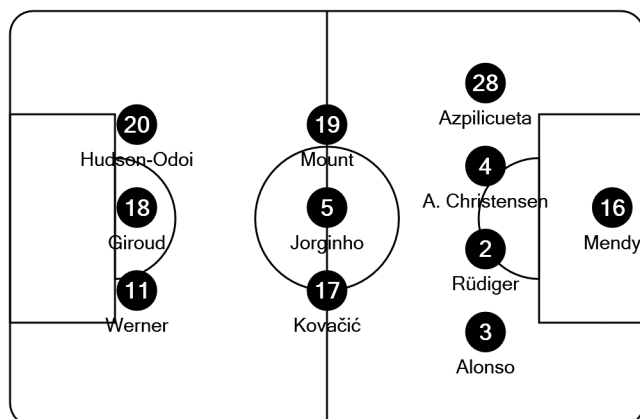

Diego Simeone

Referee: Felix Brych (GER)

Fourth official: Christian Dingert (GER)

UEFA delegate: Pavel Kolev (BUL)

Chelsea FC

- 16 Edouard Mendy (GK)
- 2 Antonio Rüdiger
- 3 Marcos Alonso
- 4 Andreas Christensen
- 5* Jorginho
- 11 Timo Werner
- 17* Mateo Kovačić
- 18 Olivier Giroud
- 19* Mason Mount
- 20 Callum Hudson-Odoi
- 28 César Azpilicueta (C)

- 1 Kepa (GK)
- 13 Willy Caballero (GK)
- 7 N'Golo Kanté
- 9 Tammy Abraham
- 10 Christian Pulišić
- 15 Kurt Zouma
- 21 Ben Chilwell
- 22* Hakim Ziyech
- 23 Billy Gilmour
- 24 Reece James
- 29 Kai Havertz
- 33 Emerson