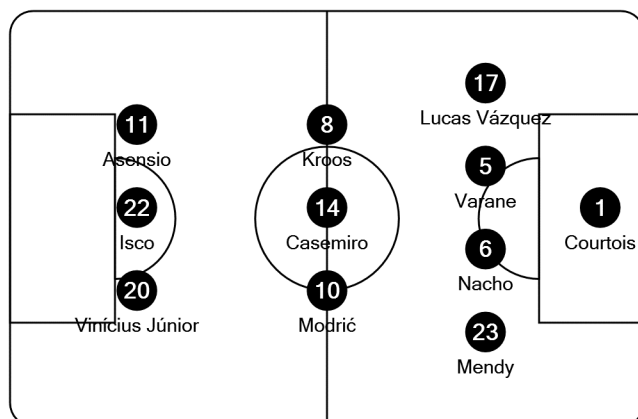

Coach:

Gian Piero Gasperini

Referee: Tobias Stieler (GER)

Fourth official: Sandro Schärer (SUI)

UEFA delegate: Jean Paul Mievis (BEL)

Real Madrid CF

- 1 Thibaut Courtois (GK)
- 5 Raphaël Varane (C)
- 6 Nacho
- 8 Toni Kroos
- 10 Luka Modrić
- 11 Marco Asensio
- 14* Casemiro
- 17 Lucas Vázquez
- 20 Vinícius Júnior
- 22 Isco
- 23 Ferland Mendy