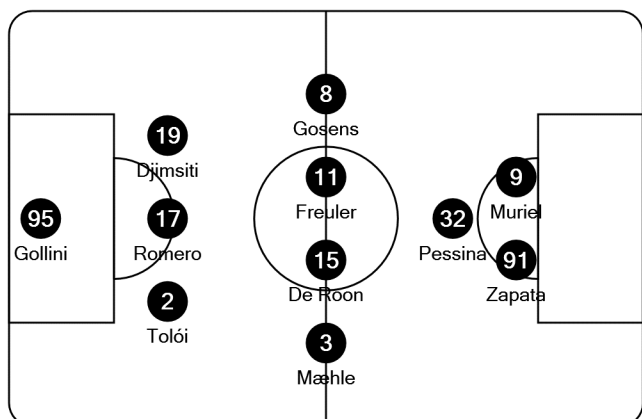

UEFA
CHAMPIONS
LEAGUE

Tactical Line-ups

Round of 16 1st leg - Wednesday 24 February 2021

Atalanta Stadium - Bergamo

Atalanta BC

- 95 Pierluigi Gollini (GK)
- 2 Rafael Tolói (C)
- 3 Joakim Mæhle
- 8 Robin Gosens
- 9 Luis Muriel
- 11 Remo Freuler
- 15 Marten de Roon
- 17* Cristian Romero
- 19* Berat Djimsiti
- 32 Matteo Pessina
- 91 Duván Zapata

- 31 Francesco Rossi (GK)
- 57 Marco Sportiello (GK)
- 4 Boško Šutalo
- 6 José Luis Palomino
- 7 Sam Lammers
- 13 Mattia Caldara
- 18 Ruslan Malinovskyi
- 40 Matteo Ruggeri
- 59 Aleksei Miranchuk
- 72 Josip Iličić
- 88 Mario Pašalić