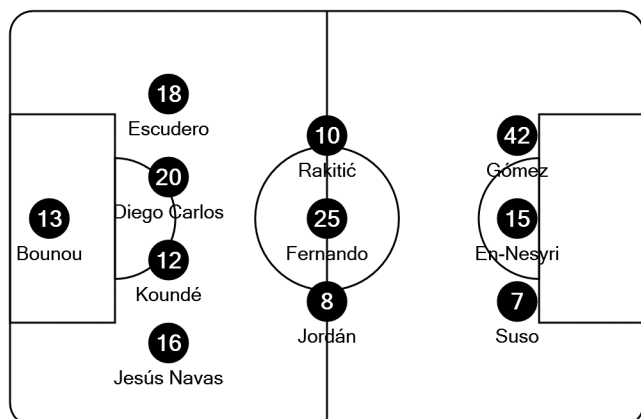

UEFA
CHAMPIONS
LEAGUE

Tactical Line-ups

Round of 16 1st leg - Wednesday 17 February 2021

Estadio Ramón Sánchez-Pizjuán - Seville

Sevilla FC

- 13 Yassine Bounou (GK)
- 7 Suso
- 8 Joan Jordán
- 10 Ivan Rakitić
- 12 Jules Koundé
- 15 Youssef En-Nesyri
- 16 Jesús Navas (C)
- 18 Sergio Escudero
- 20 Diego Carlos
- 25 Fernando
- 42 Alejandro Gómez

- 1 Tomáš Vaclík (GK)
- 33 Alfonso Pastor (GK)
- 3 Sergi Gómez
- 4 Karim Rekik
- 6 Nemanja Gudelj
- 9 Luuk de Jong
- 11 Munir
- 14 Óscar Rodríguez
- 17 Aleix Vidal
- 21 Óliver Torres

Coach:

Julen Lopetegui