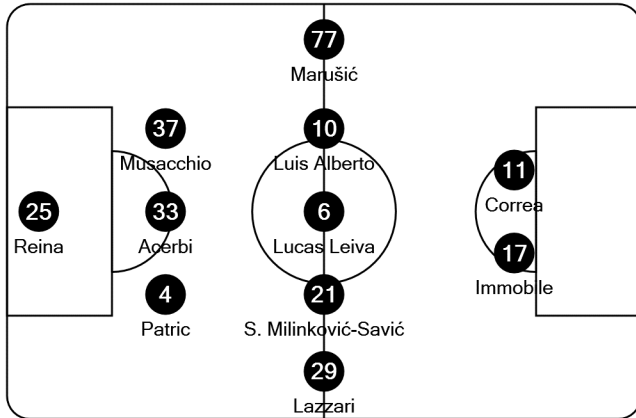

UEFA
CHAMPIONS
LEAGUE

Tactical Line-ups

Round of 16 1st leg - Tuesday 23 February 2021

Stadio Olimpico - Rome

S.S. Lazio

- 25 Pepe Reina (GK)
- 4 Patric
- 6 Lucas Leiva
- 10 Luis Alberto
- 11 Joaquín Correa
- 17 **Ciro Immobile (C)**
- 21 Sergej Milinković-Savić
- 29 Manuel Lazzari
- 33 Francesco Acerbi
- 37 Mateo Musacchio
- 77 Adam Marušić

- 1 Thomas Strakosha (GK)
- 71 Marco Alia (GK)
- 7 Andreas Pereira
- 14(*) Wesley Hoedt
- 16 Marco Parolo
- 18 Gonzalo Escalante
- 19 Senad Lulić
- 20 Felipe Caicedo
- 32 Danilo Cataldi
- 92(*) Jean-Daniel Akpa-Akpro
- 94 Vedat Muriqi
- 96 Mohamed Fares