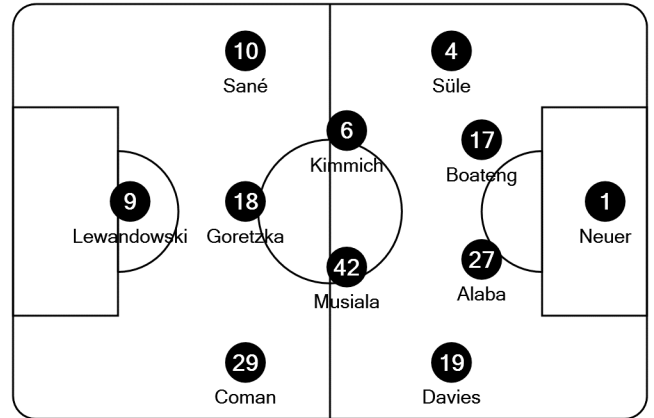

- 1 Thomas Strakosha (GK)
- 71 Marco Alia (GK)
- 7 Andreas Pereira
- 14(*) Wesley Hoedt
- 16 Marco Parolo
- 18 Gonzalo Escalante
- 19 Senad Lulić
- 20 Felipe Caicedo
- 32 Danilo Cataldi
- 92(*) Jean-Daniel Akpa-Akpro
- 94 Vedat Muriqi
- 96 Mohamed Fares

Coach:

Simone Inzaghi

Referee: Orel Grinfeld (ISR)

Fourth official: Gal Leibovitz (ISR)

UEFA delegate: Loukas Siotropos (GRE)

FC Bayern München

- 1 Manuel Neuer (GK) (C)
- 4 Niklas Süle
- 6 Joshua Kimmich
- 9 Robert Lewandowski
- 10 Leroy Sané
- 17 Jérôme Boateng
- 18 Leon Goretzka
- 19 Alphonso Davies
- 27 David Alaba
- 29 Kingsley Coman
- 42 Jamal Musiala

- 39 Ron-Torben Hoffmann (GK)
- 8 Javi Martínez
- 13 Eric Maxim Choupo-Moting
- 20 Bouna Sarr
- 21 Lucas Hernández
- 22 Marc Roca

Coach:

Hans-Dieter Flick

Assistant referees: Roy Hassan (ISR)

Idan Yarkoni (ISR)