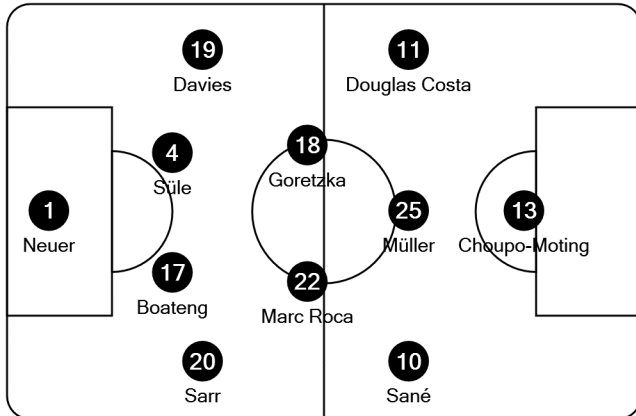

UEFA
CHAMPIONS
LEAGUE

Tactical Line-ups

Matchday 6 - Wednesday 9 December 2020

GROUP A - Fußball Arena München - Munich

FC Bayern München

- 1 Manuel Neuer (GK) (C)
- 4 Niklas Süle
- 10 Leroy Sané
- 11 Douglas Costa
- 13 Eric Maxim Choupo-Moting
- 17 Jérôme Boateng
- 18 Leon Goretzka
- 19 Alphonso Davies
- 20 Bouna Sarr
- 22 Marc Roca
- 25 Thomas Müller

- 35 Alexander Nübel (GK)
- 5 Benjamin Pavard
- 7 Serge Gnabry
- 21 Lucas Hernández
- 29 Kingsley Coman
- 36 Angelo Stiller
- 41 Chris Richards
- 42 Jamal Musiala
- 43 Bright Arrey-Mbi
- 49 Maximilian Zaiser