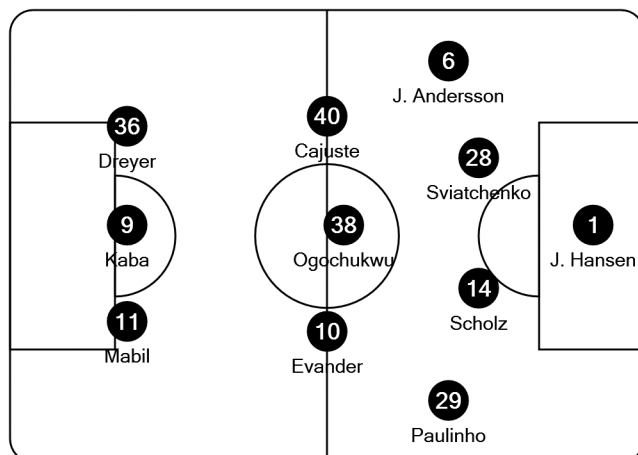

- 31 Mikkel Andersen (GK)
- 2 Dion Cools
- 7 Pione Sisto
- 15 Bozhidar Kraev
- 25 James Manjrekar
- 34 Mikael Anderson
- 74 Júnior Brumado

Coach:

Brian Priske Pedersen

Assistant referees: Bahattin Duran (TUR)

Tarik Ongun (TUR)

VAR: Abdulkadir Bitigen (TUR)

Assistant VAR: Hüseyin Göçek (TUR)

Weather conditions: Partly Cloudy Night / Temperature: 19°C / Humidity: 5%

(C) Captain

(GK) Goalkeeper

(* Misses next match if booked)

19:46:30 CET
22 Sep 2020