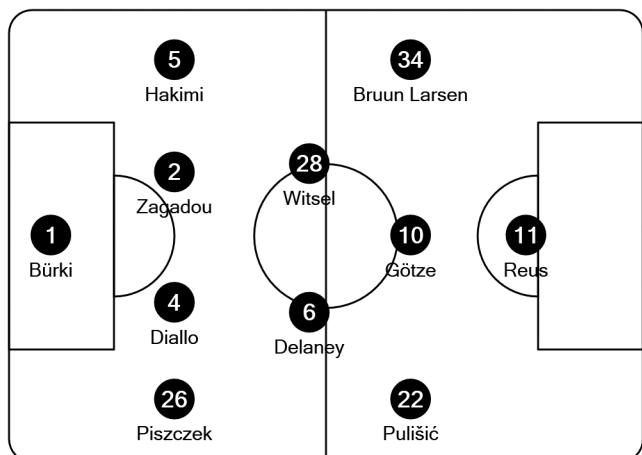

UEFA
CHAMPIONS
LEAGUE

Tactical Line-ups

Matchday 3 - Wednesday 24 October 2018

Group A - BVB Stadion Dortmund

Borussia Dortmund

- 1 Roman Bürki (GK)
- 2 Dan-Axel Zagadou
- 4 Abdou Diallo
- 5 Achraf Hakimi
- 6 Thomas Delaney
- 10 Mario Götze
- 11 Marco Reus (C)
- 22 Christian Pulišić
- 26 Łukasz Piszczek
- 28 Axel Witsel
- 34 Jacob Bruun Larsen

- 35 Marwin Hitz (GK)
- 7 Jadon Sancho
- 13 Raphaël Guerreiro
- 19 Mahmoud Dahoud
- 20 Maximilian Philipp
- 33 Julian Weigl
- 36 Ömer Toprak

Coach:

Lucien Favre

Referee:

Anthony Taylor (ENG)

Fourth official: