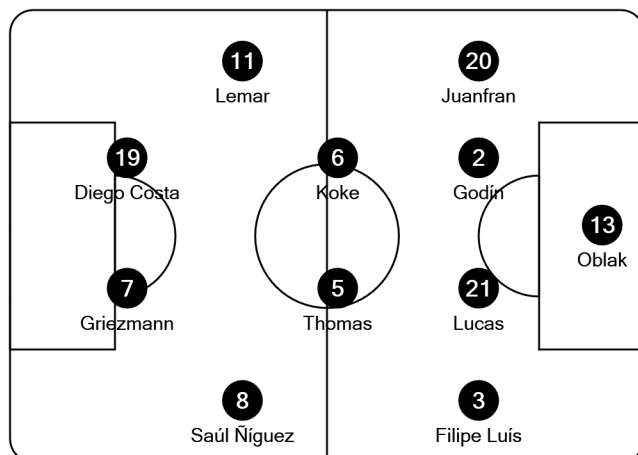

UEFA
CHAMPIONS
LEAGUE

Tactical Line-ups

Matchday 3 - Wednesday 24 October 2018

Group A - BVB Stadion Dortmund

Borussia Dortmund

- 1 Roman Bürki (GK)
- 2 Dan-Axel Zagadou
- 4 Abdou Diallo
- 5 Achraf Hakimi
- 6 Thomas Delaney
- 10 Mario Götze
- 11 Marco Reus (C)
- 22 Christian Pulišić
- 26 Łukasz Piszczek
- 28 Axel Witsel
- 34 Jacob Bruun Larsen

- 35 Marwin Hitz (GK)
- 7 Jadon Sancho
- 13 Raphaël Guerreiro
- 19 Mahmoud Dahoud
- 20 Maximilian Philipp
- 33 Julian Weigl
- 36 Ömer Toprak

Coach:

Lucien Favre

Referee:

Anthony Taylor (ENG)

Fourth official:

Stephen Child (ENG)

UEFA delegate:

Campbell Ogilvie (SCO)

Club Atlético de Madrid

- 13 Jan Oblak (GK)
- 2 Diego Godín (C)
- 3 Filipe Luís
- 5 Thomas
- 6 Koke
- 7 Antoine Griezmann
- 8 Saúl Ñíguez
- 11 Thomas Lemar
- 19 Diego Costa
- 20 Juanfran
- 21 Lucas Hernández